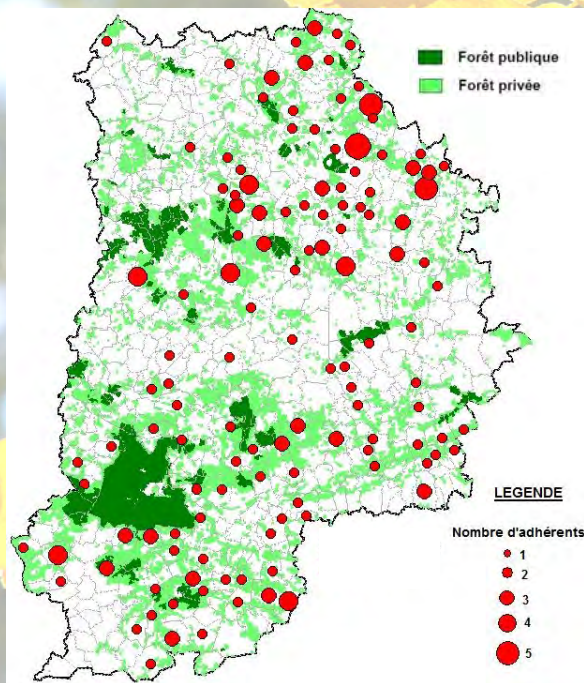

- **Président** : ROUYER Gérard
gerard.rouyer5@orange.fr
- **Animateur** : TREMBLEAU Raphaël
Tél. 06 03 71 89 92
raphael.trembleau@cnpf.fr

Site internet :

<http://www.gdf77.sitew.fr>

Adresse postale :

GDF IdF - M. TREMBLEAU
40 avenue Léopold Pelletier
77140 SAINT-PIERRE-LES-NEMOURS

Nos partenaires

Conception : GDF IdF / Crédits photos : GDF IdF / CNPF / Impression : OBC Impressions

Venez acquérir ou perfectionner votre savoir faire

Le GDF en visite

- créée en 1987,
- composée de propriétaires adhérents passionnés par leur bois,
- ayant pour objet d'aider, d'informer et de former ses adhérents.

Carte des adhérents

Adhésion forfaitaire : 30 euros/an

GRUPE DE PROGRES DE LA FORET PRIVEE

LE CONSEIL

pour répondre à vos besoins

- **individualisé** sur la gestion de vos bois (par téléphone, par mail ou par une visite terrain)
- **groupé** pour une thématique commune (visite terrain).
- **par des démonstrations et réponses concrètes** pour vos plantations, travaux, coupes, ventes de bois..., pour une réalisation autonome ou en appui avec un professionnel.
- **dans le respect de vos envies et objectifs** : agrément, chasse, biodiversité, production, autoconsommation, santé des arbres...

Démonstration de marquage en visite conseil

LA FORMATION

pour une gestion forestière durable

Exercices pratiques lors d'une réunion

- invitations aux **réunions forestières** : ateliers en forêt, visites d'entreprises, démonstrations de matériels, salle, intervenants extérieurs.